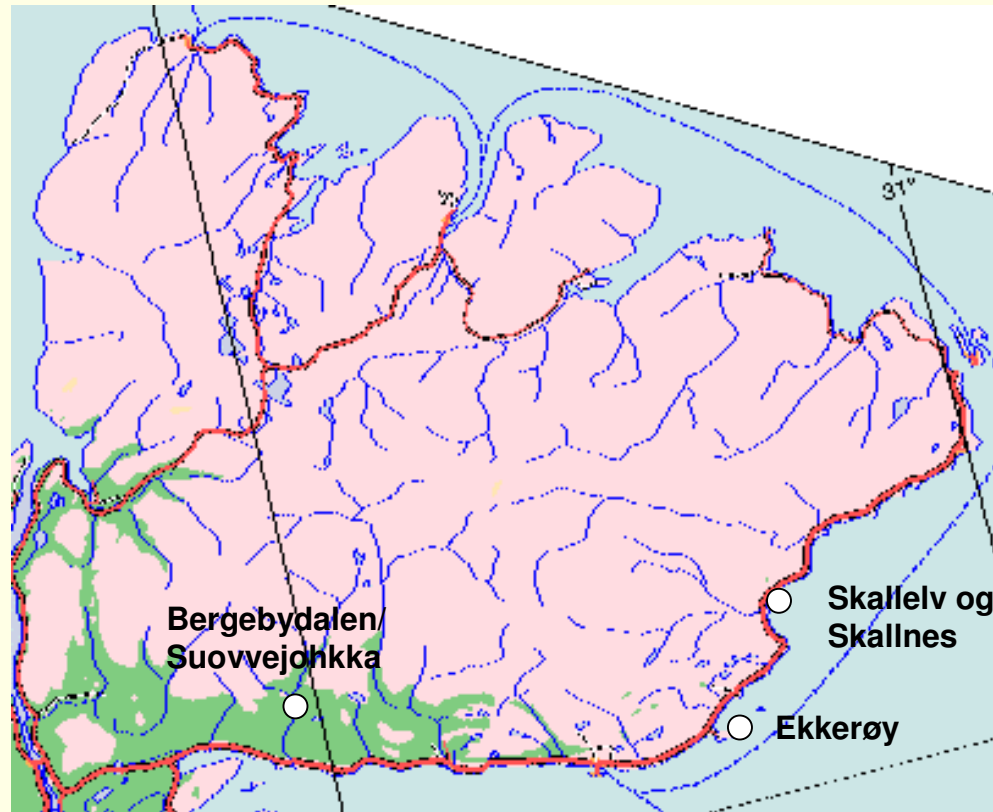

# Kulturlandskapet etter tre stammers møte i Varanger – et dokumentasjons- og formidlingsprosjekt

- Tromsø Museum – Universitetsmuseet
- Varanger Museum, avd. Vadsø – Ruija kvenmuseum
- Varanger Samiske Museum

Vibekke Vange  
Tromsø Museum – Universitetsmuseet

## Norsk, samisk og kvensk/finnsk bosetning og drift i Varanger